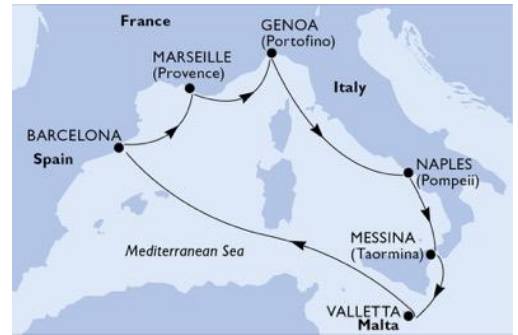

## Cruise Itinerary 郵輪航程

Day 日子	Port of Calls 到訪港口	Arrive 抵達	Depart 離開
Day 1	<b>Embark 登船:</b> Barcelona, Spain 巴塞羅那, 西班牙		1800
Day 2	Marseille, France 馬賽, 法國	0800	1800
Day 3	Genoa, Italy 熱那亞, 意大利	0800	1700
Day 4	Naples, Italy 拿不勒斯, 意大利	1100	1930
Day 5	Messina, Italy 墨西拿, 意大利	0800	1800
Day 6	Valletta, Malta 瓦萊塔, 馬爾他	0800	1800
Day 7	At Sea Day 海上航行	-	-
Day 8	<b>Disembark 離船:</b> Barcelona, Spain 巴塞羅那, 西班牙	0700	